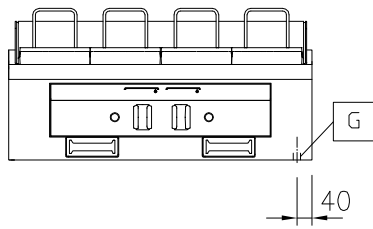

Front

EQ = Ekvipential skruv
G = Gasanslutning

Gas

Gas, effekt:	21 kW
Gasintag:	1/2"

Viktig information

Ytermått, bredd	800 mm
Ytermått, djup	900 mm
Ytermått, höjd	250 mm
Nettovikt:	115 kg
Konfiguration:	Betjänas från en sida; Top
Gallerstorlek:	728 mm

Hållbarhetsdata

Gasförbrukning (G 20) min, max:	0 - 2.22 m³/h