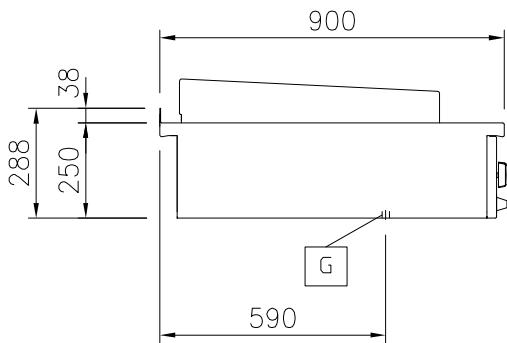

Sida

EQ = Ekvipential skruv
G = Gasanslutning