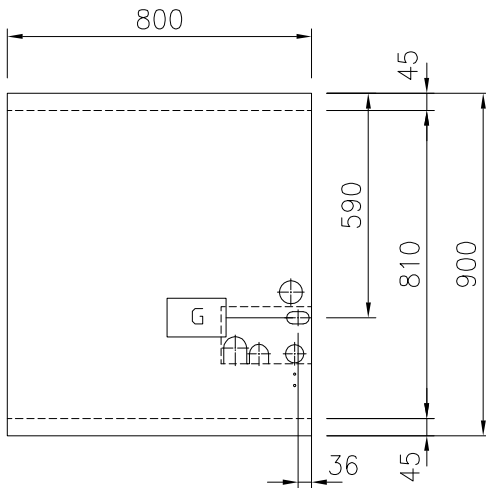

### Konstruktion

- IPX4-intyg för vattentålighet.
- 2 mm arbetsyta i 1.4301 (AISI 304).
- Plan ytkonstruktion för att lätt rengöra ytorna.
- Inre ram för robust konstruktion i 2 mm och 3 mm i 1.4301 (AISI 304).
- Enheten är konstruerad enligt DIN 18860\_2 med 20 mm droppkant.
- Enheten konstruerad enligt DIN 18860\_2 med 20 mm droppkant och 70 mm indragen sockel.

Front

Sida

EQ = Ekvipential skruv  
 G = Gasanslutning

Topp

#### Viktig information

Ytermått, bredd	800 mm
Ytermått, djup	900 mm
Ytermått, höjd	250 mm
Nettovikt:	115 kg
Konfiguration:	Betjänas från en sida; Top
Gallerstorlek:	728 mm